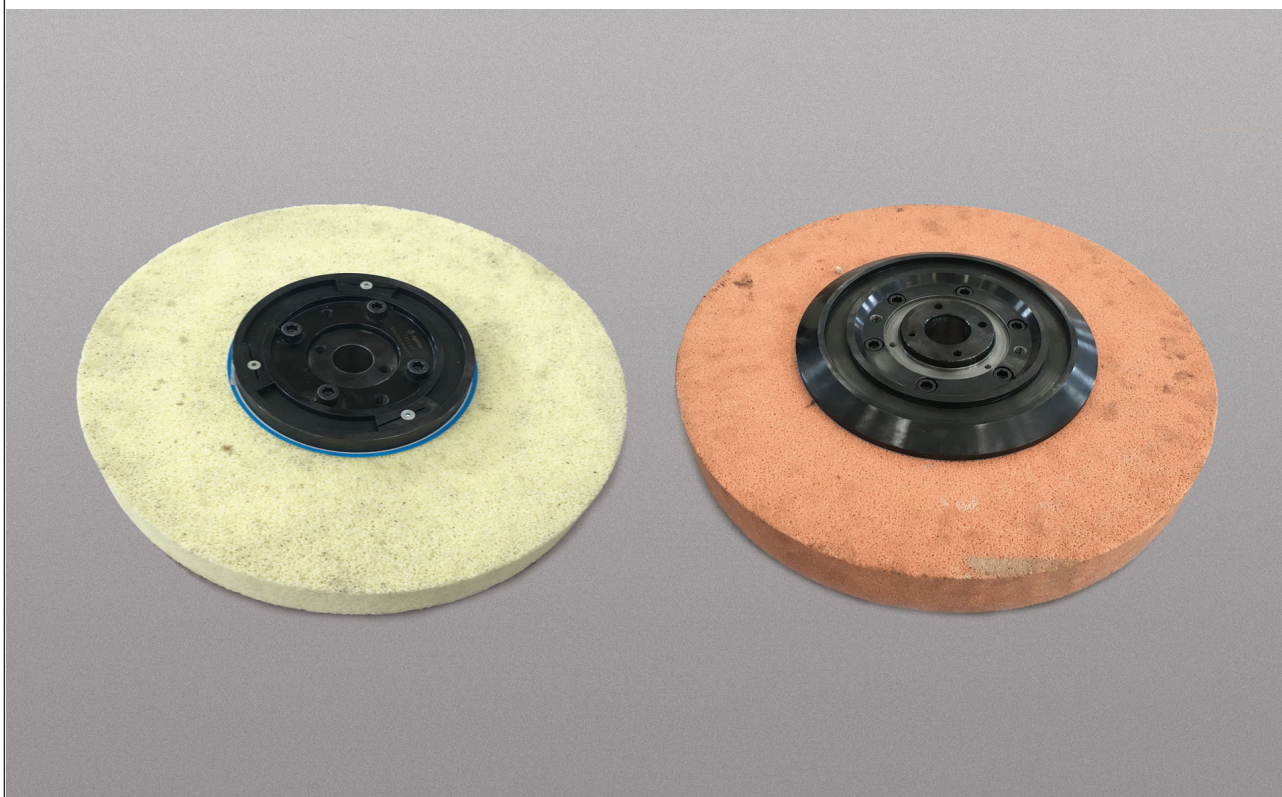

# Präzisionsschleifscheiben

**ROSSINI**

Basierend auf jahrzehntelanger Erfahrung, bietet Rossini für das Überschleifen von Oberfläche und Stirnseiten ein Sortiment an Schleifscheiben für Trocken- und Nassschliff. Weitere Informationen erhalten Sie über unseren Vertrieb.