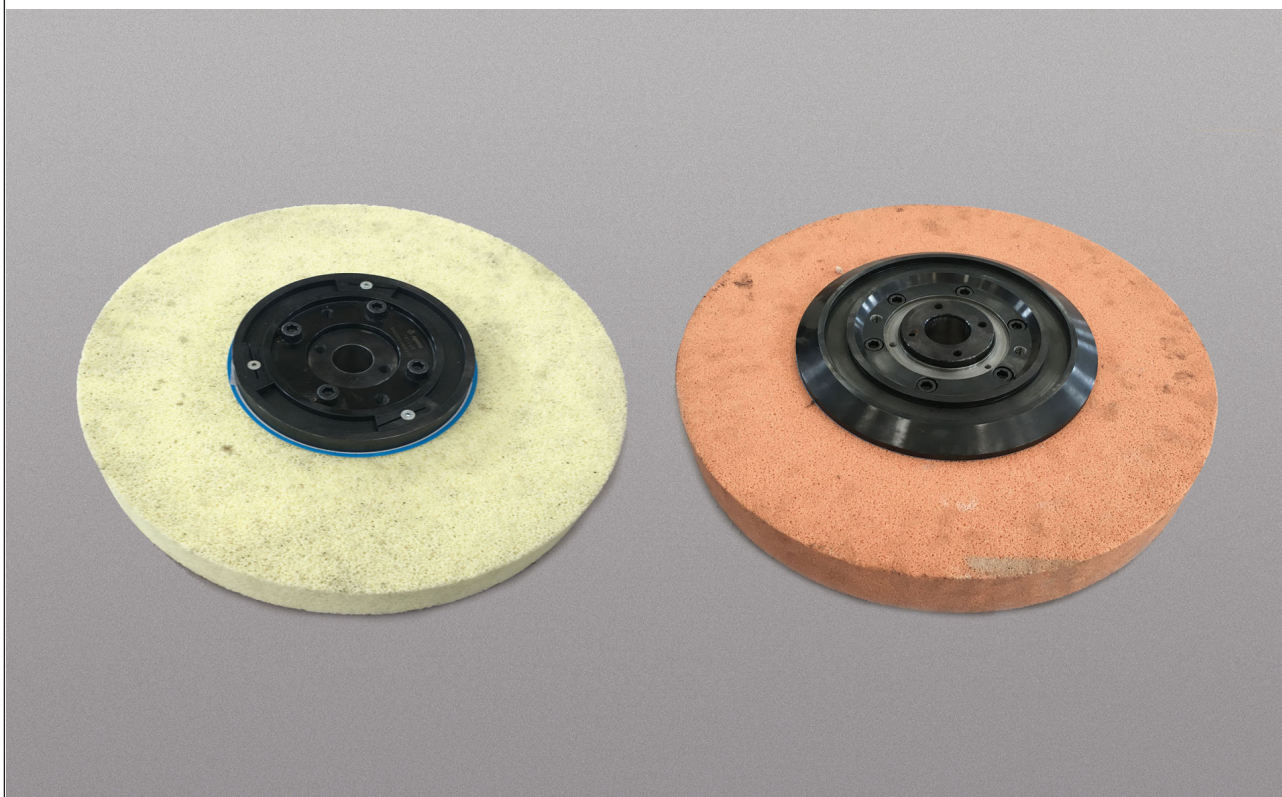

Muelas abrasivas de precisión

Rossini ha seleccionado una serie de muelas abrasivas para el rectificado externo y esmerilado en seco y / o con lubricante de gomas y tecnopolímeros en base a su experiencia en la fabricación. Póngase en contacto con nuestro servicio técnico para más información.