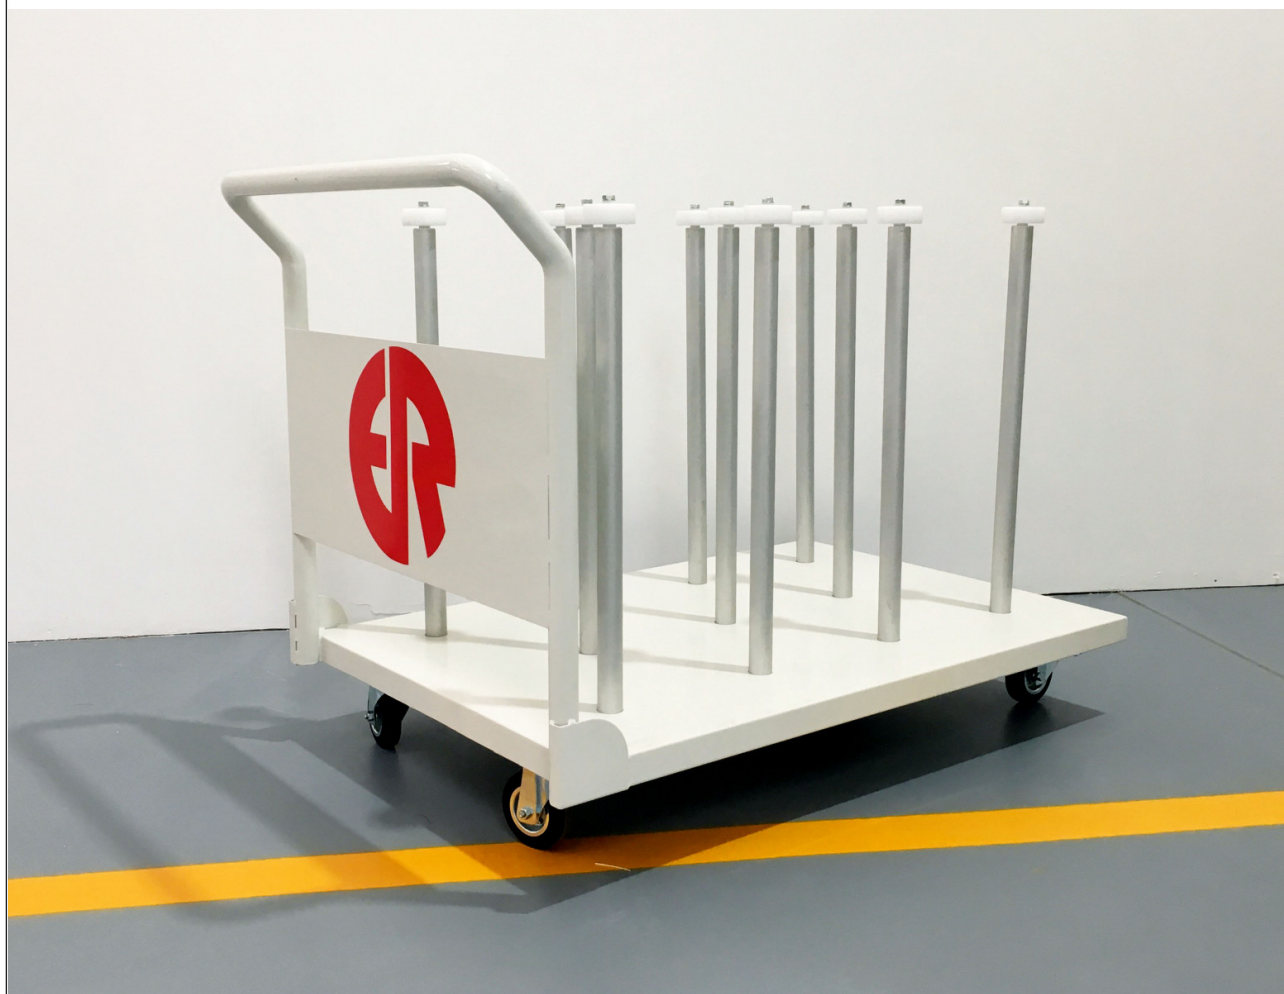

## Carrinhos porta-mangas horizontais e/ou verticais

**ROSSINI**

Projetados e realizados para consentir uma correta movimentação das mangas nas várias fases de produção desde a retirada do lugar de armazenamento (veja também Storage System Rossini), para o preparo e montagem de clichê até a montagem em máquina de impressão; o posicionamento da manga sobre o carrinho é conduzido por guias plásticas. Sólida estrutura em aço eletro-soldado, envernizado e personalizável segundo a exigência do cliente (número de mangas e dimensões).